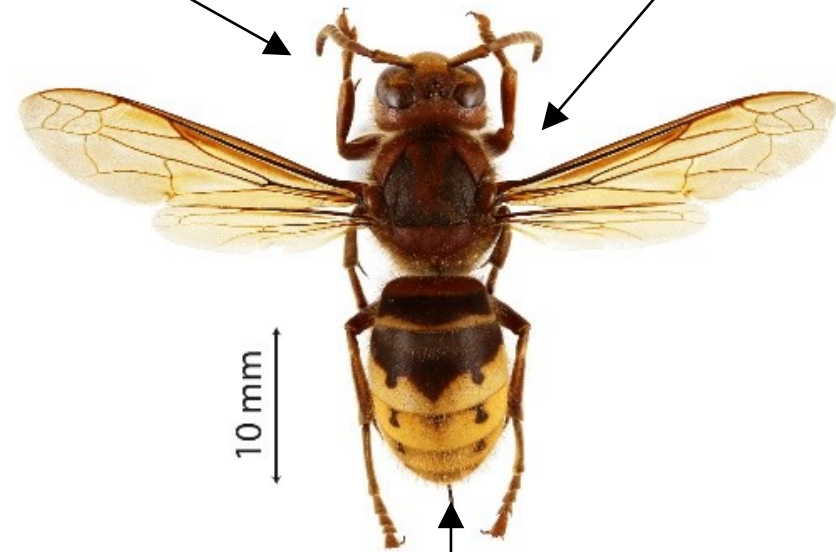

Asiatische Hornisse *Vespa velutina*

zu melden!

Schwarzer Kopf und
orangefarbenes Gesicht

Gelbe
Enden der
Beine

Schwarzer
Rumpf

10 mm

Hinterleib
hauptsächlich
schwarz

Im Flug: generell schwarzes Insekt

Europäische Hornisse *Vespa crabro*

Braune
Beine

Braun-roter
Rumpf

10 mm

Hinterleib
hauptsächlich
gelb

Im Flug: deutlich gelber Hinterleib

Foto : © Q. Rome/MNHN