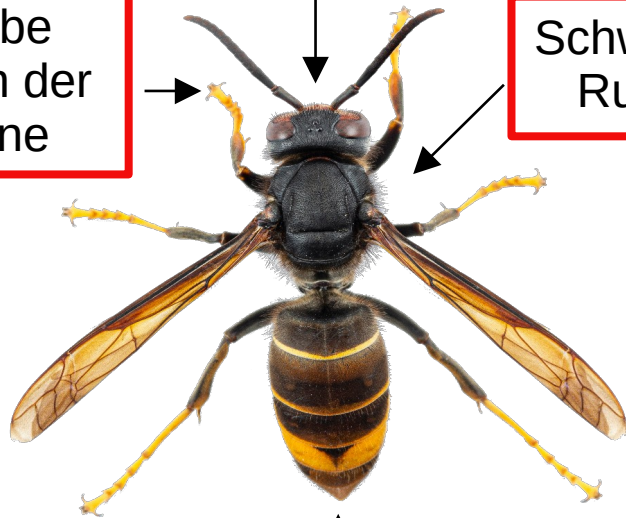

Asiatische Hornisse *Vespa velutina*

zu melden!

Schwarzer Kopf und
orangefarbenes Gesicht

Gelbe
Enden der
Beine

Schwarzer
Rumpf

10 mm

Hinterleib
hauptsächlich
schwarz

Im Flug: generell schwarzes Insekt

Europäische Hornisse *Vespa crabro*

Braune
Beine

Braun-roter
Rumpf

10 mm

Hinterleib
hauptsächlich
gelb

Im Flug: deutlich gelber Hinterleib

Foto : © Q. Rome/MNHN